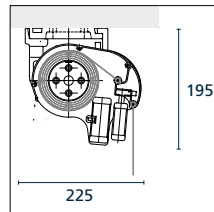

JETZT
SPAREN!
FUNNY SUMMER

Elegante Markisen
zu sensationellen
Preisen!

LIDO-HALBKASSETTE. FUNNY SUMMER

Die clevere Weiterentwicklung der beliebten Basismarkise überzeugt nicht nur durch Qualität zu einem attraktiven Preis, sondern bietet durch die Halbkassette auch einen zusätzlichen Witterungsschutz des Stoffes.